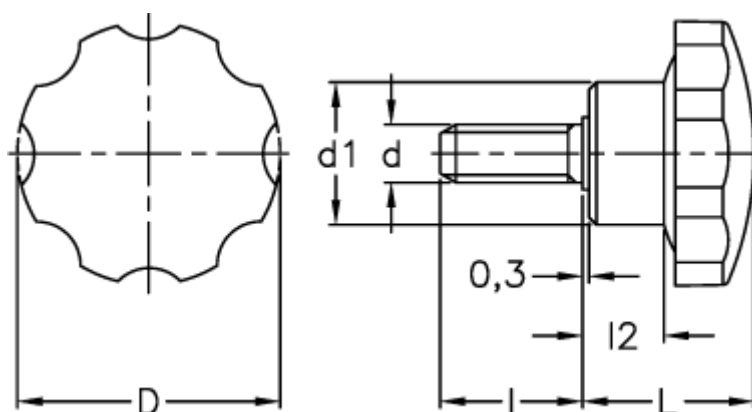

Varenummer: 2302073162
Beskrivelse: E+G Stjernegreb
VH.153/35 p-M8x25

Mål

D = 35
d1 = 19
d 6g = M8
l = 25
L = 22
l2 = 10